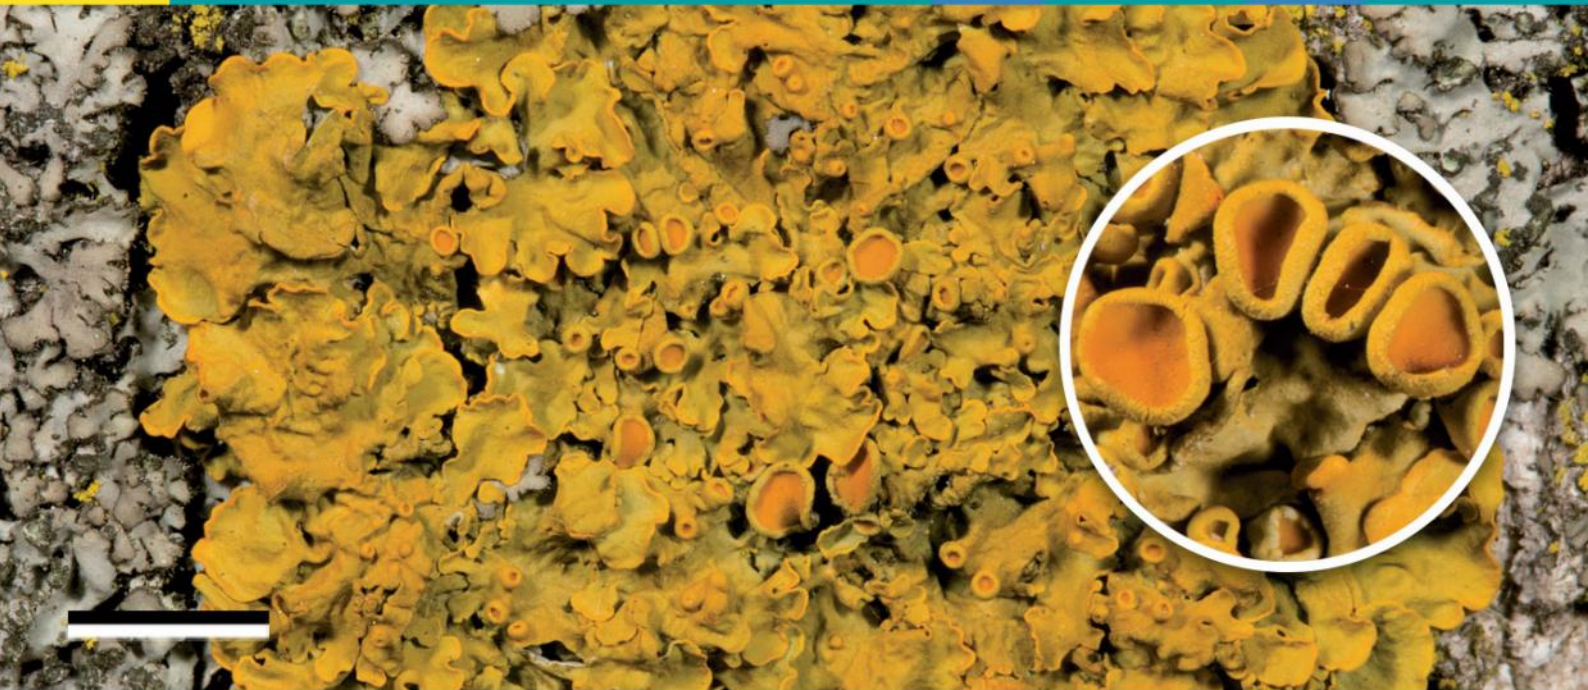

# *Xanthoria parietina*

Foliáceo.

3-10 cm de diámetro.

Amarillo anaranjado, algo más verdoso en zonas poco expuestas a la luz solar.

Sexual con apotecios bien diferenciados.

Se reconoce muy bien por el color llamativo del talo y sobre todo por sus apotecios grandes y de color naranja vivo.

Imágenes: Sergio Pérez-Ortega