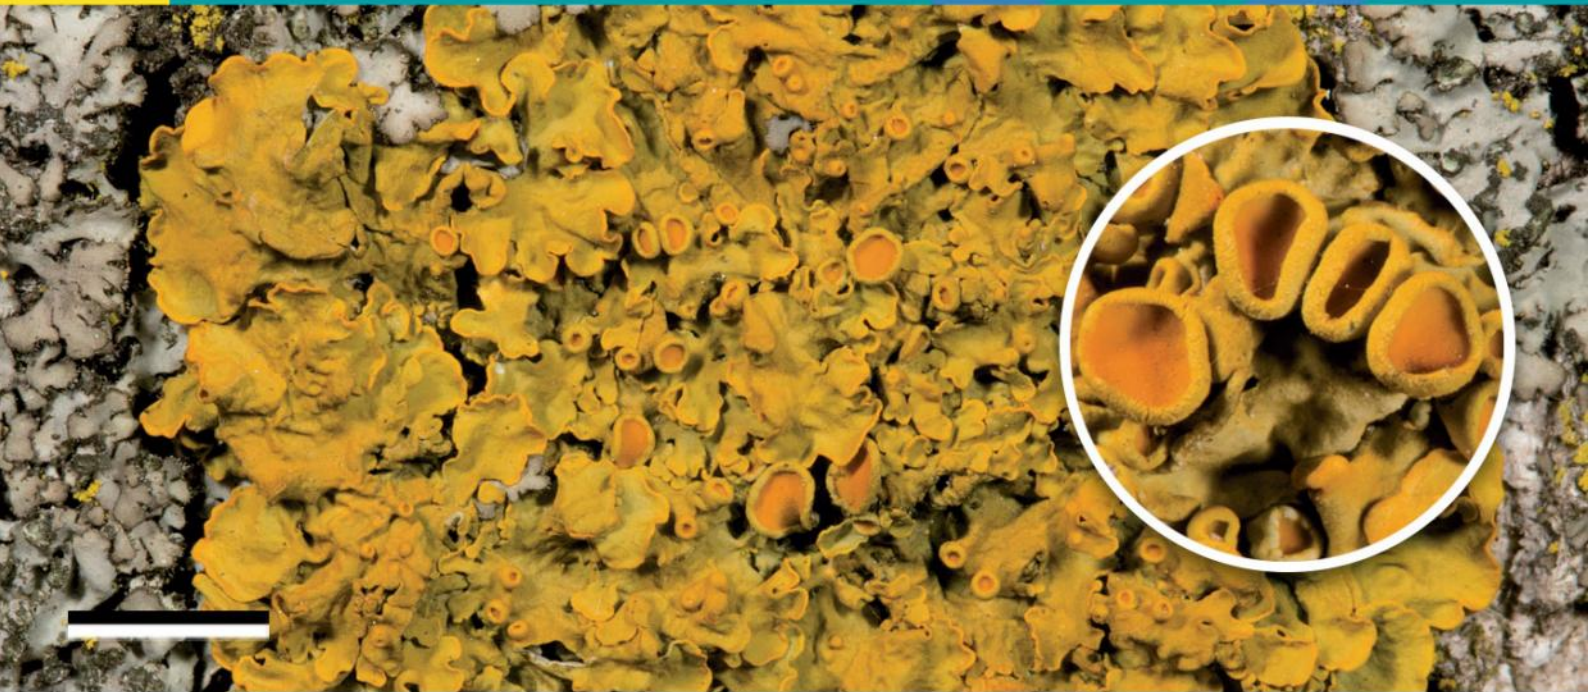

Xanthoria parietina

Foliáceo.

3-10 cm de diámetro.

Amarillo anaranjado, algo más verdoso en zonas poco expuestas a la luz solar.

Sexual con apotecios bien diferenciados.

Se reconoce muy bien por el color llamativo del talo y sobre todo por sus apotecios grandes y de color naranja vivo.

Imágenes: Sergio Pérez-Ortega