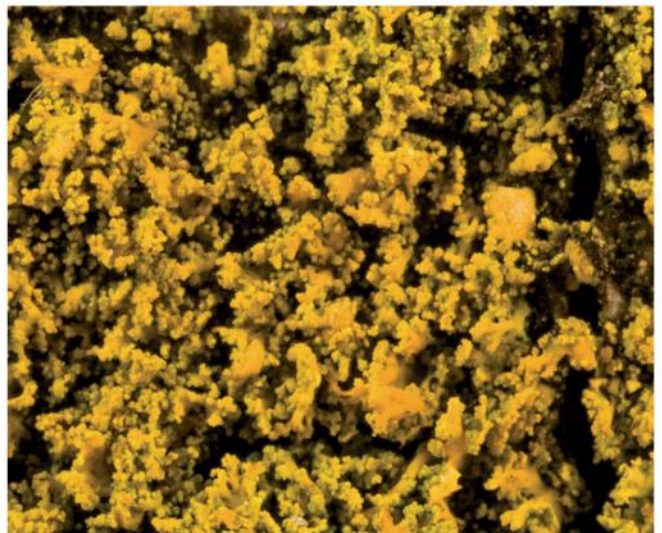

# *Candelaria pacifica*

Microfoliáceo.

Lóbulos de hasta 5 mm.

Amarillo vivo, raramente con tonalidades verdosas

Asexual con soledios.

Fácil de reconocer por su pequeño tamaño, llamativo color y forma de crecimiento. En muchos troncos del centro de la ciudad se la puede ver cubriendo grandes superficies de un característico color amarillo.