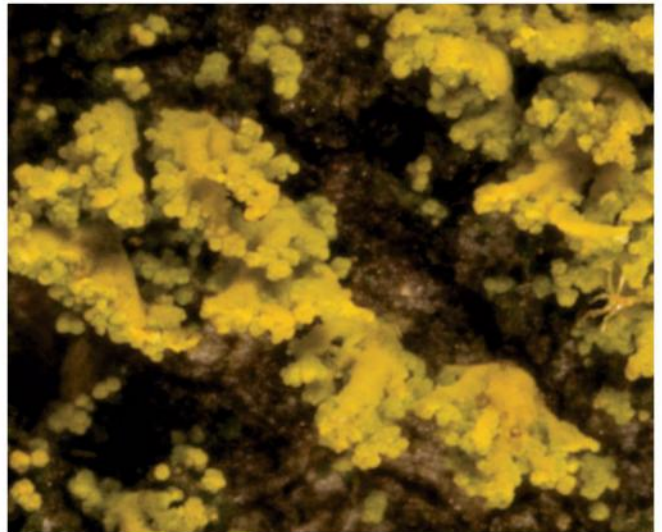

# *Candelaria pacifica*

Microfoliáceo.

Lóbulos de hasta 5 mm.

Amarillo vivo, raramente con tonalidades verdosas

Asexual con soledios.

Fácil de reconocer por su pequeño tamaño, llamativo color y forma de crecimiento. En muchos troncos del centro de la ciudad se la puede ver cubriendo grandes superficies de un característico color amarillo.

Imágenes: Sergio Pérez-Ortega