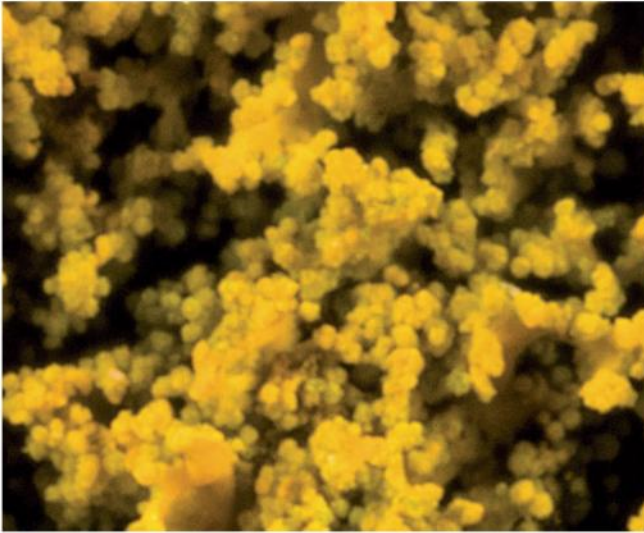

# *Candelaria pacifica*

Microfoliáceo.

Lóbulos de hasta 5 mm.

Amarillo vivo, raramente con tonalidades verdosas

Asexual con soledios.

Fácil de reconocer por su pequeño tamaño, llamativo color y forma de crecimiento. En muchos troncos del centro de la ciudad se la puede ver cubriendo grandes superficies de un característico color amarillo.