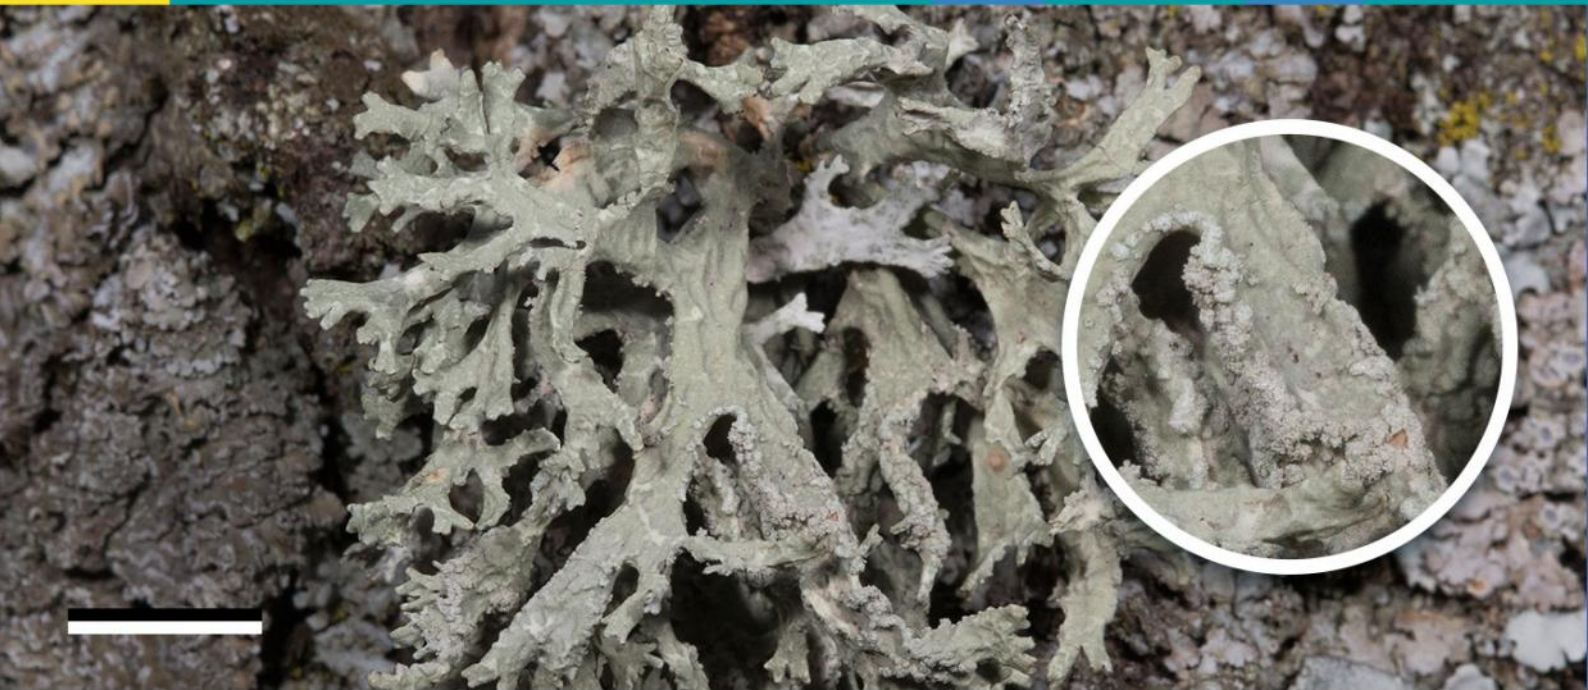

Evernia prunastri

Fruticulós.

Fins a 6 cm de longitud.

De verd groguenc a verd grisenc a la cara superior i blanquinós a la cara inferior.

Soralis blancs i farinosos als marges i la superfície de les lacínies.

No l'hem de confondre amb *Ramalina farinacea*, que no presenta diferència de color entre la cara inferior i la superior.

Imatges: Sergio Pérez Ortega, Carlos de Mier i Antonio Gómez Bolea