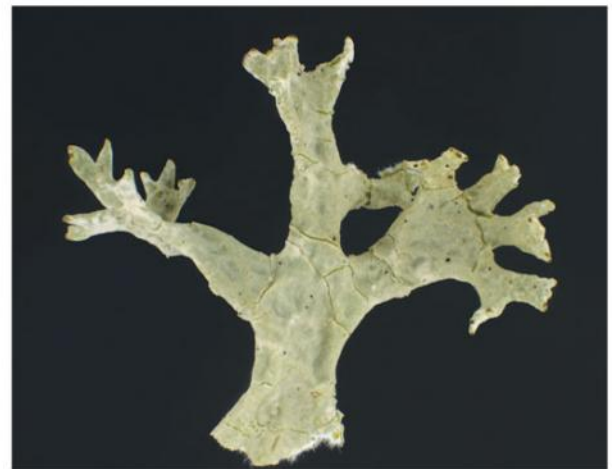

Evernia prunastri

Fruticulós.

Fins a 6 cm de longitud.

De verd groguenc a verd grisenc a la cara superior i blanquinós a la cara inferior.

Soralis blancs i farinosos als marges i la superfície de les lacínies.

No l'hem de confondre amb *Ramalina farinacea*, que no presenta diferència de color entre la cara inferior i la superior.

Imatges: Sergio Pérez Ortega, Carlos de Mier i Antonio Gómez Bolea